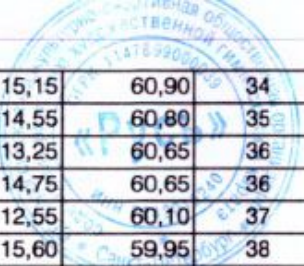

36	Бельских Милана	2006	КМС	Петрозаводск	Лукина И.Р.	14,65	15,65	15,45	15,15	60,90	34
37	Колесникова Софья	2007	КМС	Липецк	Ролдугина Н.С.	15,55	15,75	14,95	14,55	60,80	35
38	Исайчикова София	2007	КМС	Красноярск	Внукова А. В.	14,95	15,75	16,70	13,25	60,65	36
39	Костякова Мария	2008	1 разряд	Сыктывкар	Куклина О.Ю.	16,40	14,00	15,50	14,75	60,65	36
40	Воронина Елизавета	2008	1 разряд	Воронеж	Беркова Е.Н.	15,00	16,40	16,15	12,55	60,10	37
41	Степанова Анастасия	2006	КМС	Санкт-Петербург	Вахтерова А.Г., Малинина Е.М.	15,10	15,80	13,45	15,60	59,95	38
42	Кокурина Полина	2007	КМС	Ярославль	Кузьмина Ю.А.	15,35	15,00	15,60	13,80	59,75	39
43	Семешко Дарья	2008	1 разряд	Орехово-Зуево	Клопова М.В.	14,75	15,10	16,20	13,40	59,45	40
44	Аксёнова Софья	2007	1 разряд	Орехово-Зуево	Клопова М.В.	15,85	16,75	13,95	12,70	59,25	41
45	Логинова Доминика	2008	1 разряд	Орехово-Зуево	Клопова М.В.	15,00	13,20	16,00	14,90	59,10	42
46	Андреева София	2007	КМС	Ярославль	Кузьмина Ю.А.	15,55	16,35	15,70	10,80	58,40	43
47	Макаревская Ксения	2008	КМС	Рязань	Тушина Н.Б., Горина А.А.	14,70	15,10	15,75	12,85	58,40	44
48	Казакова Мария	2007	КМС	Мурманск	Назаренкова Л	15,40	13,80	13,60	15,35	58,15	45
49	Кондратова Татьяна	2008	1 разряд	Москва	Багдзы Челер-Ясин	14,95	15,15	15,30	12,75	58,15	45
50	Шевцова Вероника	2008	1 разряд	Красноярск	Внукова А. В.	11,95	16,90	15,45	13,80	58,10	46
51	Сапожникова Дарья	2007	КМС	Шуя	Смирнова О.Б Кручинина Т.В.	15,20	15,70	13,90	13,25	58,05	47
52	Ефремова Кира	2008	2 разряд	Мурманск	Назаренкова Л, Савчур Ю.В	15,60	14,85	15,25	12,35	58,05	47
53	Пантелеева София	2007	1 разряд	Сыктывкар	Куклина О.Ю.	14,90	15,10	13,45	13,15	56,60	48
54	Неборако Мария	2008	1 разряд	Москва	Багдзы Челер-Ясин	15,25	14,00	15,40	11,85	56,50	49
55	Митрофанова Елизавета	2006	1 разряд	Мурманск	Назаренкова Л	15,05	15,20	11,80	14,30	56,35	50
56	Виденмайер Валерия	2008	1 разряд	Орехово-Зуево	Клопова М.В.	12,60	14,60	15,90	13,25	56,35	50
57	Бахтеева Анна	2007	1 разряд	Москва	Старикова Н.А	15,00	14,65	14,20	12,30	56,15	51
58	Псарёва Алина	2008	1 разряд	Орёл	Бахарева О.А.	16,40	14,75	13,35	11,60	56,10	52
59	Осыко Анастасия	2008	1 разряд	Селятино	Панарина Е.Ю.	14,00	15,00	14,65	12,35	56,00	53
60	Корнюшина Антонина	2007	КМС	Белгород	Кизилова ЕС	14,95	13,90	13,90	13,00	55,75	54
61	Попова Анна	2007	КМС	Сыктывкар	Куклина О.Ю.	16,00	12,65	14,10	12,50	55,25	55
62	Новосельцева Кристина	2007	1 разряд	Воронеж	Игнатущенко Ю.Б.	15,40	12,25	14,40	13,05	55,10	56
63	Слепцова Анастасия	2008	КМС	Петрозаводск	Лукина И.Р.	13,45	15,25	13,00	13,10	54,80	57
64	Тимуришина Амина	2008	1 разряд	Казань	Курская И.В Гатина А.И.	15,25	14,55	14,10	10,75	54,65	58
65	Явлошевская Валерия	2008	1 разряд	Ростов-на-Дону	Третьякова Ю.Г.	12,60	14,80	13,60	13,15	54,15	59
66	Урулина Елена	2006	КМС	Селятино	Панарина Е.Ю.	14,70	13,20	15,00	11,10	54,00	60
67	Никищечкина Ирина	2008	1 разряд	Мурманск	Назаренкова Л	13,90	14,65	14,70	10,40	53,65	61
68	Николаевская Софья	2008	1 разряд	Петрозаводск	Лукина И.Р.	14,35	11,50	14,65	12,65	53,15	62
69	Голштейн Маргарита	2008	1 разряд	Челябинск	Казанаева Елена Владимировна	14,95	12,20	13,55	12,25	52,95	63
70	Тихонова Алина	2008	1 разряд	Петрозаводск	Лукина И.Р.	12,40	14,80	12,10	13,45	52,75	64
71	Васильева Полина	2008	1 разряд	Селятино	Панарина Е.Ю.	11,80	15,05	13,80	11,70	52,35	65
72	Фёдорова Василина	2008	1 разряд	Новосибирск	Катькина Н.Н.	13,25	13,30	13,65	11,90	52,10	66
73	Агеева Софья	2008	1 разряд	Тула	Иванкова С.В.	12,45	13,35	14,55	10,25	50,60	67